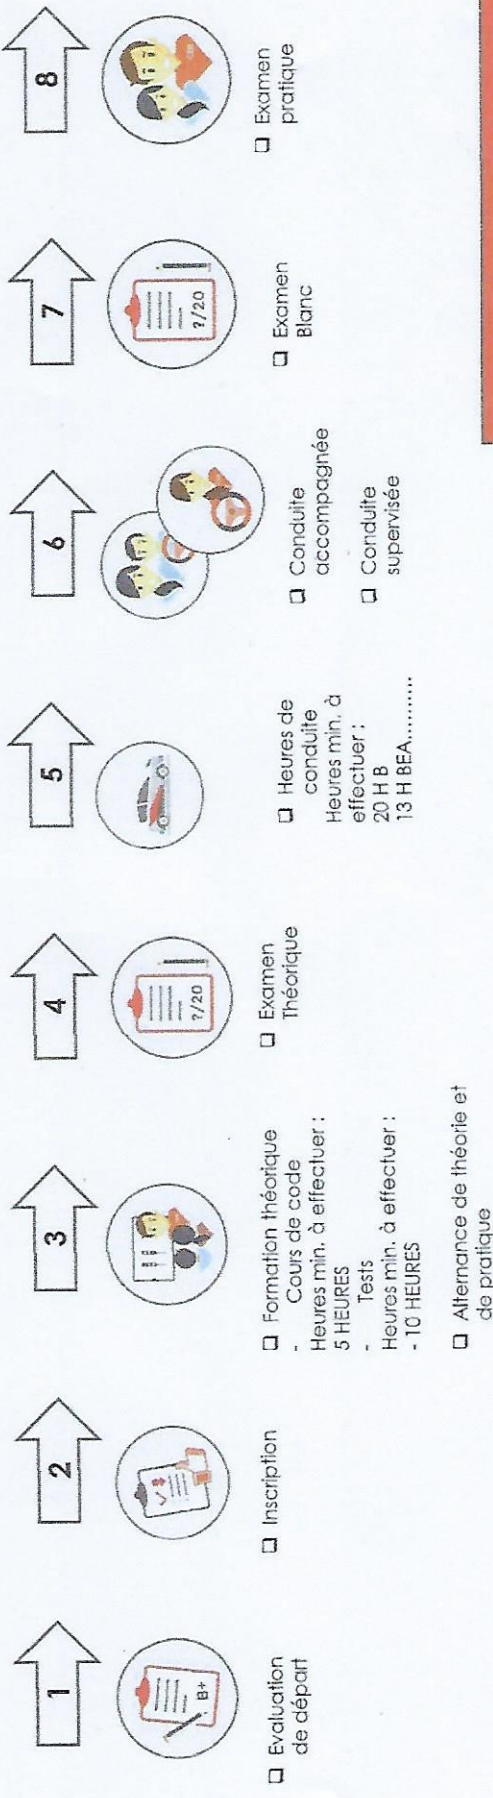

PARCOURS DE FORMATION

RENSEIGNEMENTS PERSONNELS DE L'ÉLÈVE

Nom :
 Prénom :
 Type de permis :

COURS OBLIGATOIRES

Voire présence est obligatoire pour les cours collectifs sélectionnés.
 Ces cours sont dispensés en présentiel par des enseignants de la conduite et de la sécurité routière titulaire d'une autorisation d'enseigner en cours de validité.

THÈMES :

- L'arrêt et le stationnement
- Les croisements et les dépassements
- Les priorités
- Les règles de circulation
- La visibilité / NUIT

PARCOURS THÉORIQUE	PARCOURS PRATIQUE
La formation théorique portant sur des questions « d'entraînement au code » peut être suivie à votre rythme, soit : - dans l'école de conduite avec un support média ou avec un enseignant - via internet (code en ligne)	Pendant la phase pratique, vous serez amené(e) à circuler : - en ville - en rase campagne - sur autoroute - de nuit