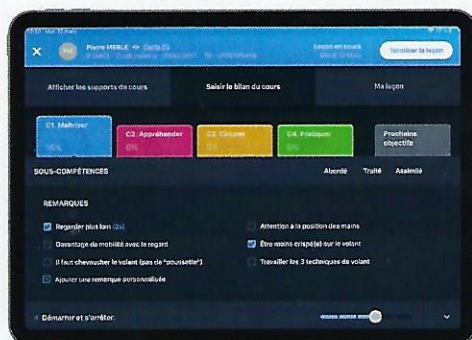

## POUR VOTRE AUTO-ÉCOLE

Plus de problème d'archivage des fiches de suivi et de stockage des livrets. Mounki vous aide à approfondir votre pédagogie et à vous différencier des autres auto-écoles.

Bénéficiez d'une intégration facile avec les logiciels de gestion : AGX, Rapido, Ma Gestion Zen, etc.

## POUR VOS ENSEIGNANTS

Puisque les fiches de suivi sont un outil de travail, nous avons réuni toutes nos technologies pour un confort d'utilisation au quotidien. Mounki vous permet de délivrer des formations ultra-personnalisées et en toute transparence.